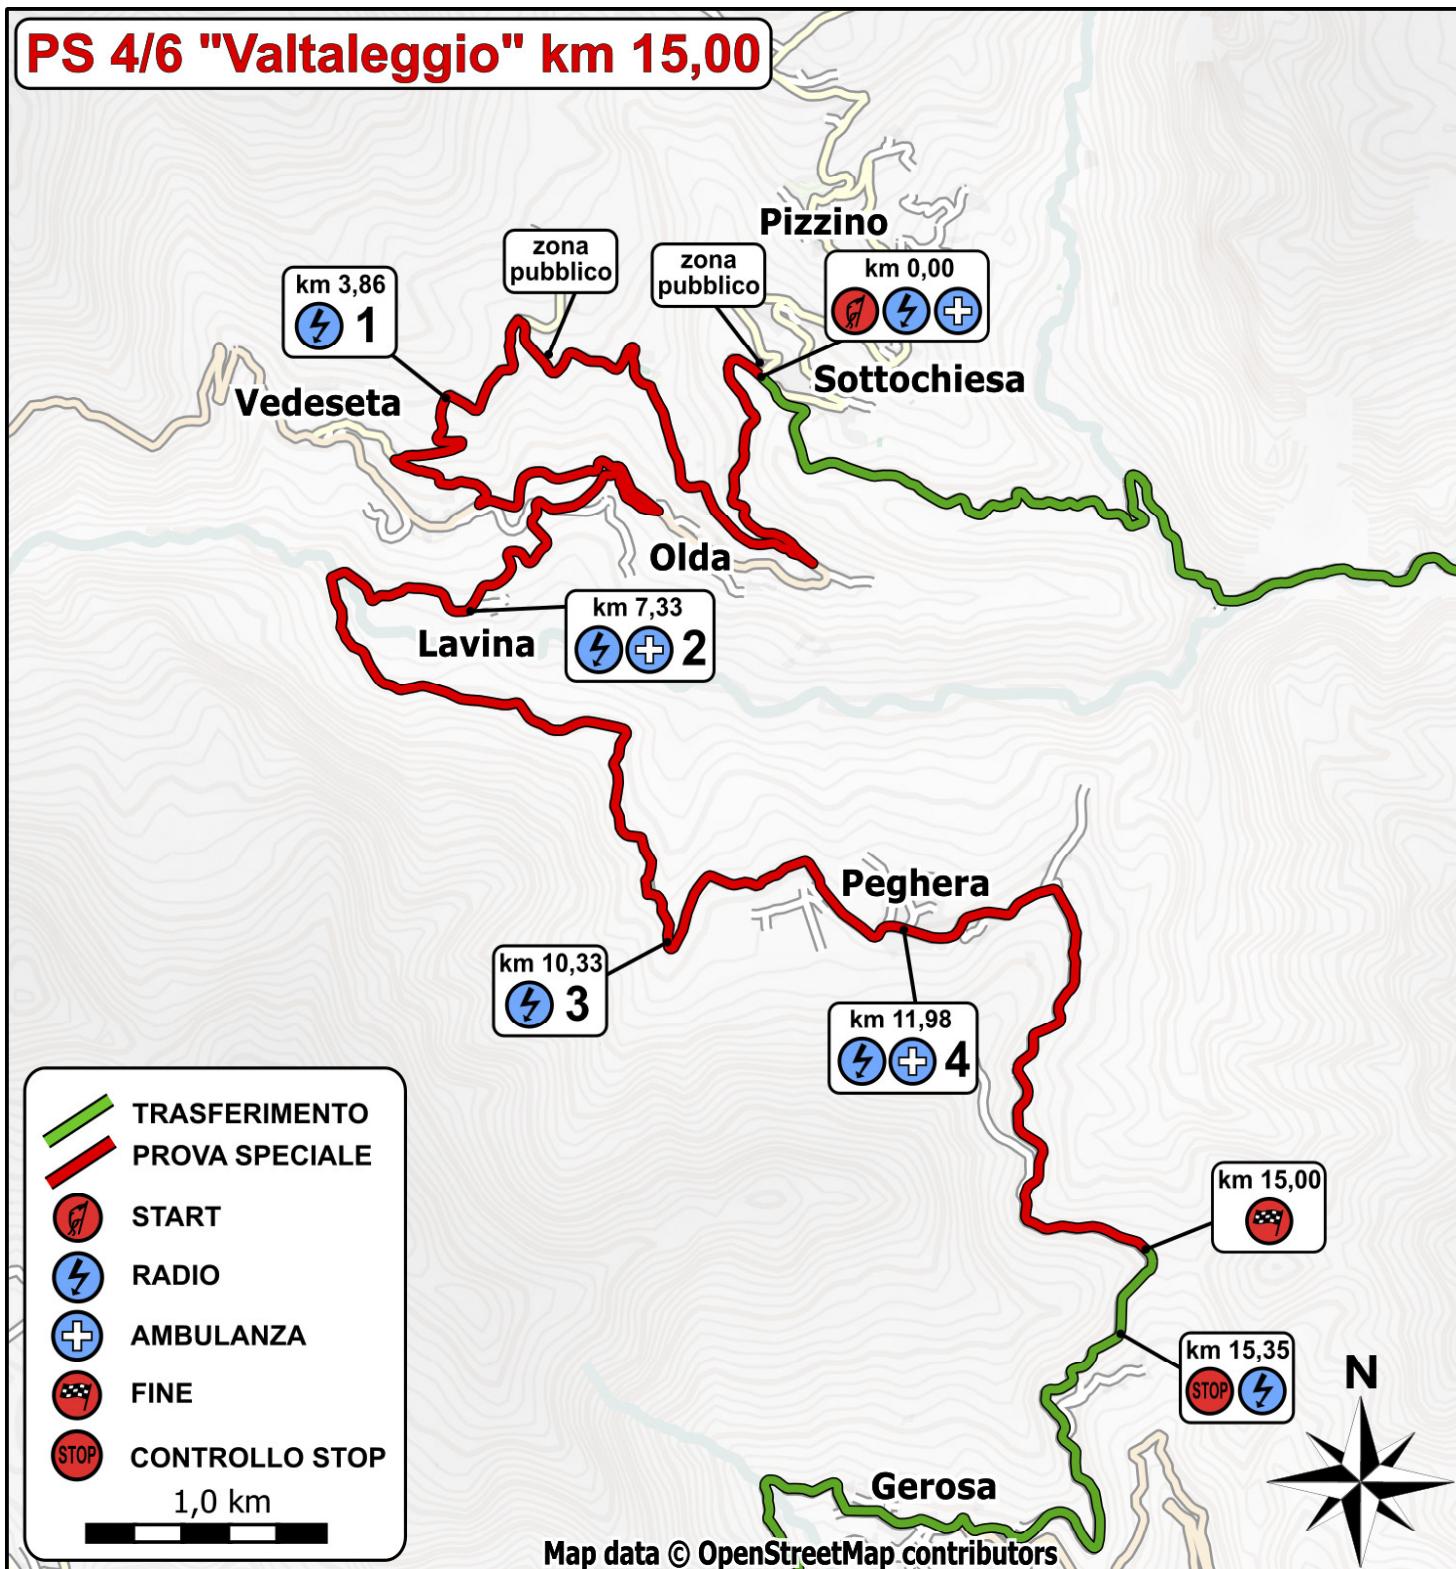

# PS 4/6 "Valtaleggio" km 15,00

Map data © OpenStreetMap contributors